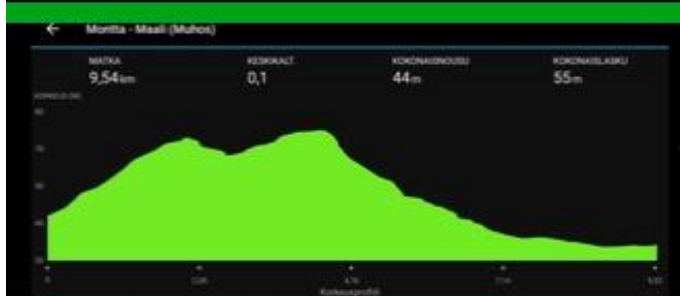

Tuomo Tuomala, Terva-ajot ry

SM tempo ja
maantie
(+Para SM) 16.-
18.6.2023

10,81 km 59m 62m
Matka Kokonaisnousu Kokonaislasku

Montan kierros

Oulujoen koulu - Montta

Ajetaan sunnuntain
lähdössä

Maaliin tulo Muohokselle

Ajetaan sunnuntain
lähdössä

Viimeinen 1,5 km

Sunnuntain lähdössä

Viimeinen 280 metriä
nousuprosentti yli 5%