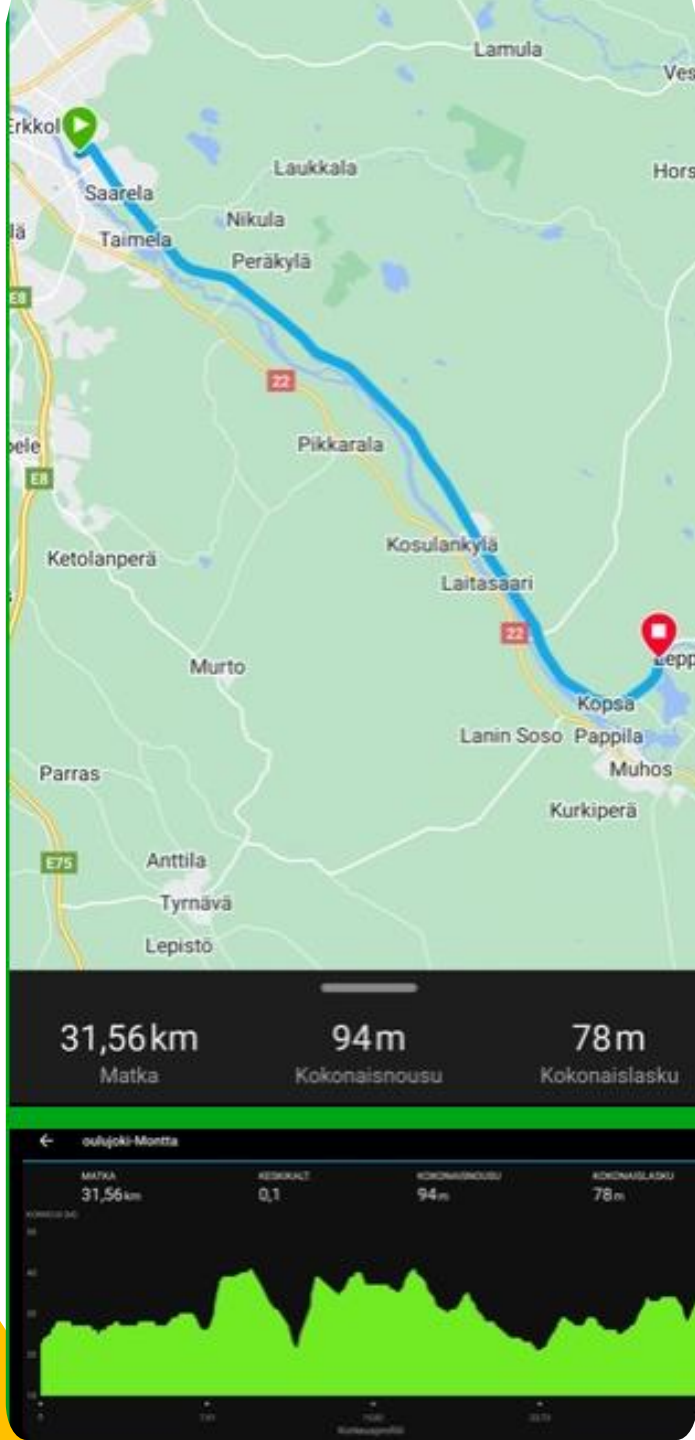

Tuomo Tuomala, Terva-ajot ry

SM tempo ja
maantie
(+Para SM) 16.-
18.6.2023

10,81 km 59m 62m
Matka Kokonaisnousu Kokonaislasku

Montan kierros

Oulujoen koulu - Montta

Ajetaan sunnuntain
lähdössä

Maaliin tulo Muohokselle

Ajetaan sunnuntain
lähdössä

Viimeinen 1,5 km

Sunnuntain lähdössä

Viimeinen 280 metriä
nousuprosentti yli 5%