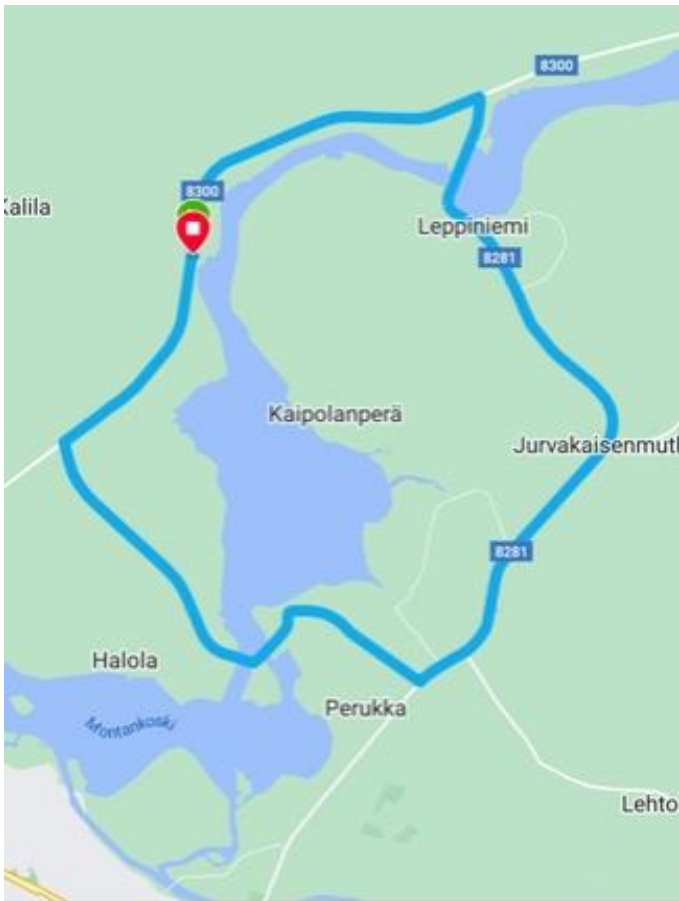

Tuomo Tuomala, Terva-ajot ry

SM tempo ja
maantie
(+Para SM) 16.-
18.6.2023

10,81 km 59m 62m
Matka Kokonaisnousu Kokonaislasku

Montan kierros

Oulujoen koulu - Montta

Ajetaan sunnuntain
lähdössä

Maaliin tulo Muohokselle

Ajetaan sunnuntain
lähdössä

Viimeinen 1,5 km

Sunnuntain lähdössä

Viimeinen 280 metriä
nousuprosentti yli 5%