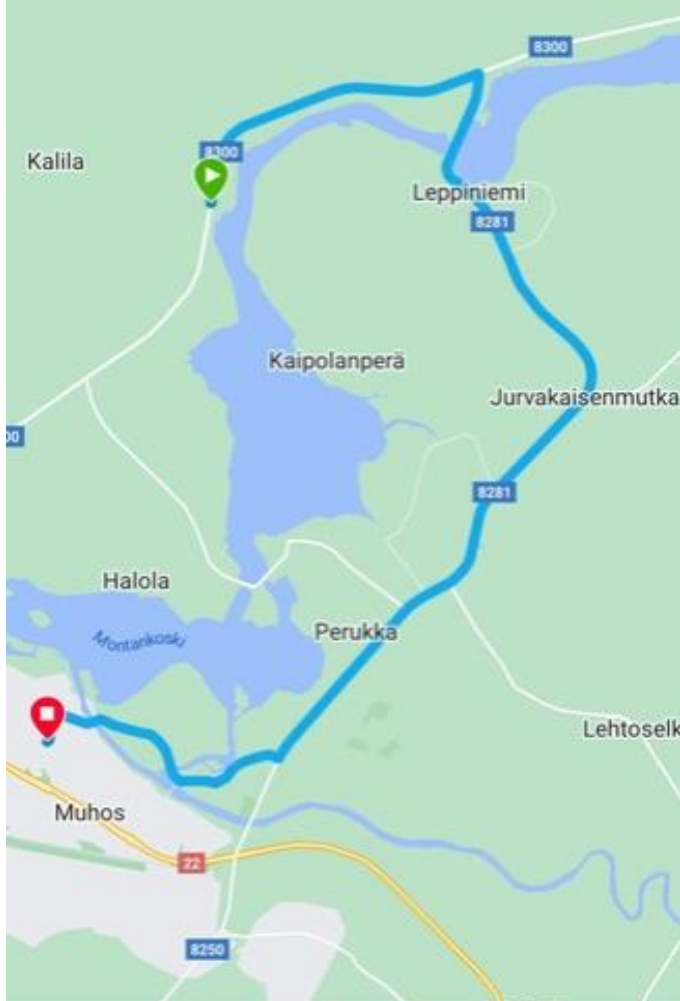

Tuomo Tuomala, Terva-ajot ry

SM tempo ja
maantie
(+Para SM) 16.-
18.6.2023

10,81 km 59m 62m
Matka Kokonaisnousu Kokonaislasku

Montan kierros

Oulujoen koulu - Montta

Ajetaan sunnuntain
lähdössä

Maaliin tulo Muohokselle

Ajetaan sunnuntain
lähdössä

Viimeinen 1,5 km

Sunnuntain lähdössä

Viimeinen 280 metriä
nousuprosentti yli 5%