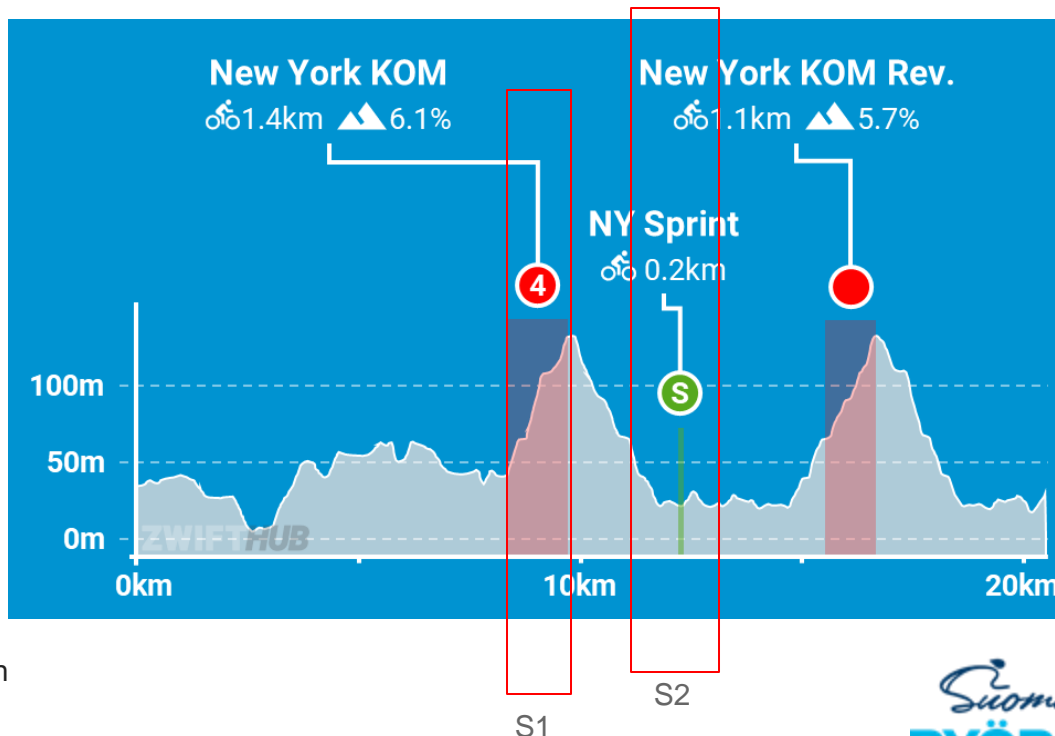

# TalviCup 2025 Roadbook

Reitti: [Rising Empire](#)

Reitin pituus: 20.7 km

Nousumetrit: 375 m

Power upit: aero tai feather

Kierrokset: 1

Lähtöajat:

Yhteislähtö klo 11.00

## Piste segmentti 1:

NY KOM.

Segmentti tyyppi: KOM

1.4 km (6.1%)

Pisteytys: FTS

## Piste segmentti 2:

NY sprint.

segmentti tyyppi: sprint

0.2 km

Pisteytys: FTS

FTS= Fastest Through Segment, pisteet jaetaan segmentin aikojen perusteella

# Pisteet maaliin tulojärjestyksestä ja segmenttien aikojen perusteella

| sija | pisteet | sija | pisteet | sija | pisteet | sija | pisteet |
|------|---------|------|---------|------|---------|------|---------|
| 1    | 50      | 11   | 31      | 21   | 21      | 31   | 11      |
| 2    | 48      | 12   | 30      | 22   | 20      | 32   | 10      |
| 3    | 46      | 13   | 29      | 23   | 19      | 33   | 9       |
| 4    | 44      | 14   | 28      | 24   | 18      | 34   | 8       |
| 5    | 42      | 15   | 27      | 25   | 17      | 35   | 7       |
| 6    | 40      | 16   | 26      | 26   | 16      | 36   | 6       |
| 7    | 38      | 17   | 25      | 27   | 15      | 37   | 5       |
| 8    | 36      | 18   | 24      | 28   | 14      | 38   | 4       |
| 9    | 34      | 19   | 23      | 29   | 13      | 39   | 3       |
| 10   | 32      | 20   | 22      | 30   | 12      | 40   | 2       |
|      |         |      |         |      |         |      |         |