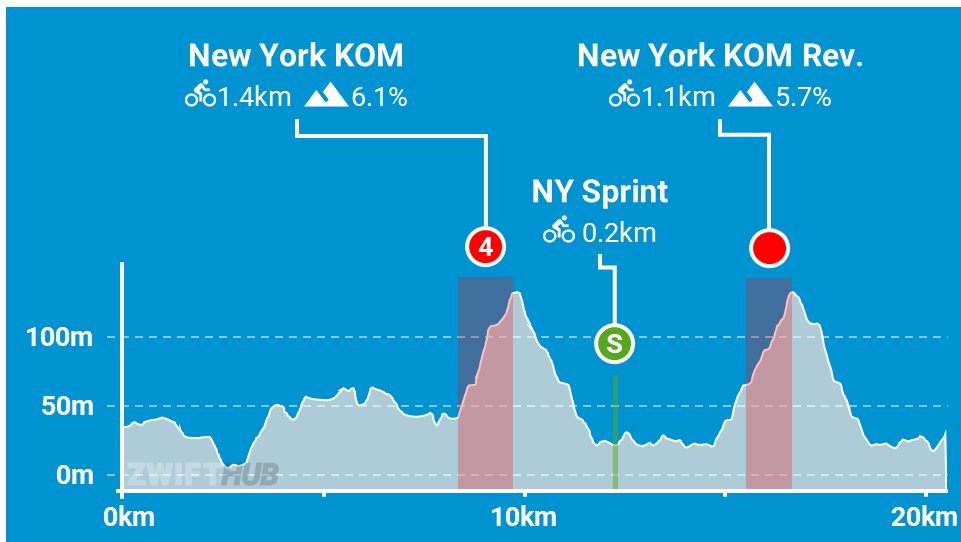

# TalviCup 2025 Roadbook

Kisa 8

lauantai 1.3.2025 klo 11.00

Rising Empire

# TalviCup 2025 Roadbook

Reitti: [Rising Empire](#)

Reitin pituus: 20.7 km

Nousumetrit: 375 m

Power upit: aero tai feather

Kierrokset: 1

Lähtöajat:

Yhteislähtö klo 11.00

Kaikki ajajat näkyvät toisilleen

## Piste segmentti 1:

NY KOM.

Segmentti tyyppi: KOM

1.4 km (6.1%)

Pisteytys: FTS