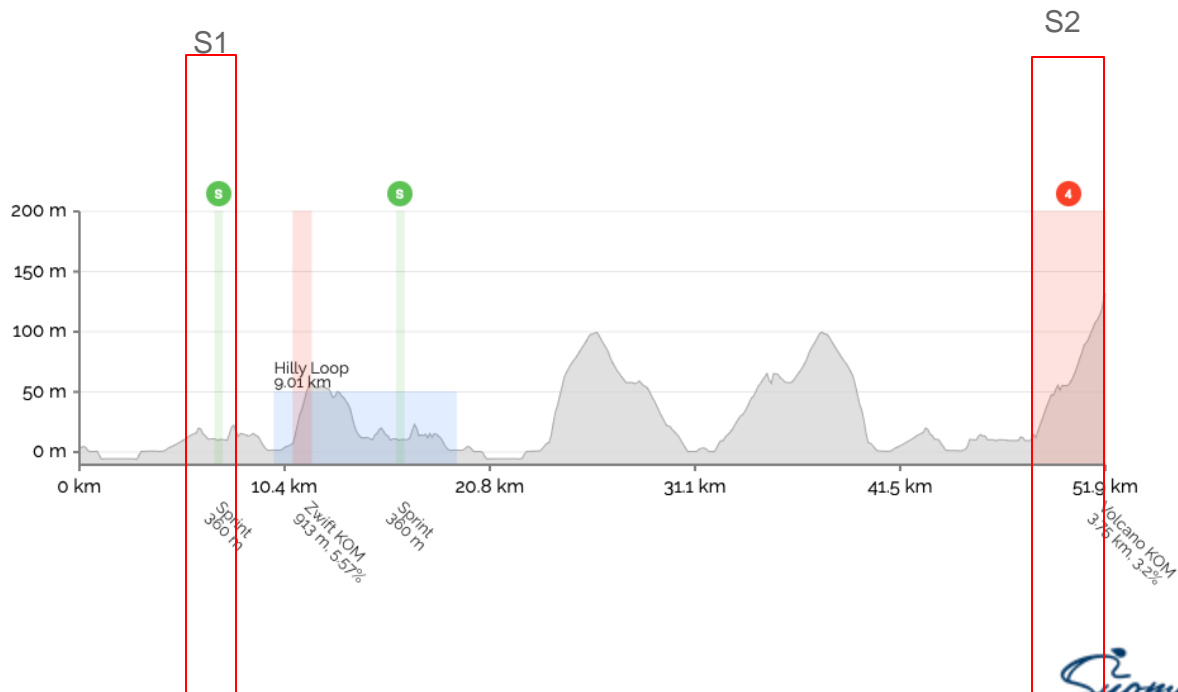

## Piste segmentti 1:

[Sprint](#)

Segmentti tyyppi: Sprintti

360 m

Pisteytys: FTS

## Piste segmentti 2:

[Volcano KOM](#)

segmentti tyyppi: KOM

3,8km

3.2%

Pisteytys: FTS

FTS= Fastest Through Segment, pisteet jaetaan segmentin aikojen perusteella

# Pisteet maaliin tulojärjestyksestä ja segmenttien aikojen perusteella

| sija | pisteet | sija | pisteet | sija | pisteet | sija | pisteet |
|------|---------|------|---------|------|---------|------|---------|
| 1    | 50      | 11   | 31      | 21   | 21      | 31   | 11      |
| 2    | 48      | 12   | 30      | 22   | 20      | 32   | 10      |
| 3    | 46      | 13   | 29      | 23   | 19      | 33   | 9       |
| 4    | 44      | 14   | 28      | 24   | 18      | 34   | 8       |
| 5    | 42      | 15   | 27      | 25   | 17      | 35   | 7       |
| 6    | 40      | 16   | 26      | 26   | 16      | 36   | 6       |
| 7    | 38      | 17   | 25      | 27   | 15      | 37   | 5       |
| 8    | 36      | 18   | 24      | 28   | 14      | 38   | 4       |
| 9    | 34      | 19   | 23      | 29   | 13      | 39   | 3       |
| 10   | 32      | 20   | 22      | 30   | 12      | 40   | 2       |
|      |         |      |         |      |         |      |         |

Kisan  
maksimipisteet 150  
ja minimipisteet 3

sijat 41 → 1 piste