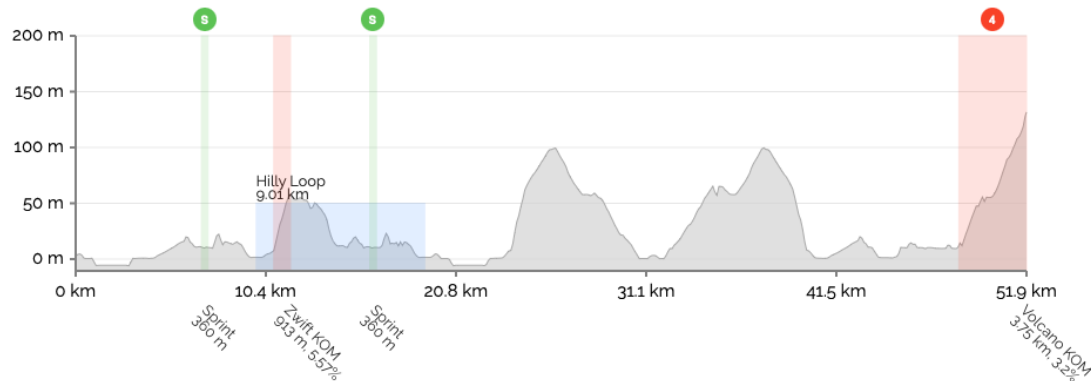

# TalviCup 2025 Roadbook

Reitti: [Bambino Fondo](#)

Reitin pituus: 52,1 km

Nousumetrit: 581 m

Lead-in pituus: 0.5 km

Power upit: aero tai feather

Kierrokset: 1

Lähtöajat:

Yhteislähtö klo 11.00

Kaikki ajajat näkyvät toisilleen

## Piste segmentti 1:

[Sprint](#)

Segmentti tyyppi: Sprintti

360 m

Pisteytys: FTS

## Piste segmentti 2:

[Volcano KOM](#)

segmentti tyyppi: KOM

3,8km

3.2%

Pisteytys: FTS

FTS= Fastest Through Segment, pisteet jaetaan segmentin aikojen perusteella